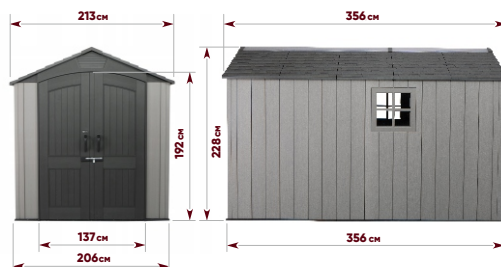

#### БЕЗОПАСНОСТЬ

Сарай оснащен армированными запираемыми дверями и окнами с защитой от взлома.

ПЛОЩАДЬ: **7,8 м<sup>2</sup>**

ОБЪЕМ: **17,8 м<sup>3</sup>**

ВНУТРЕННИЕ РАЗМЕРЫ: **1,98 (Ш) x 3,43 (Г) м**